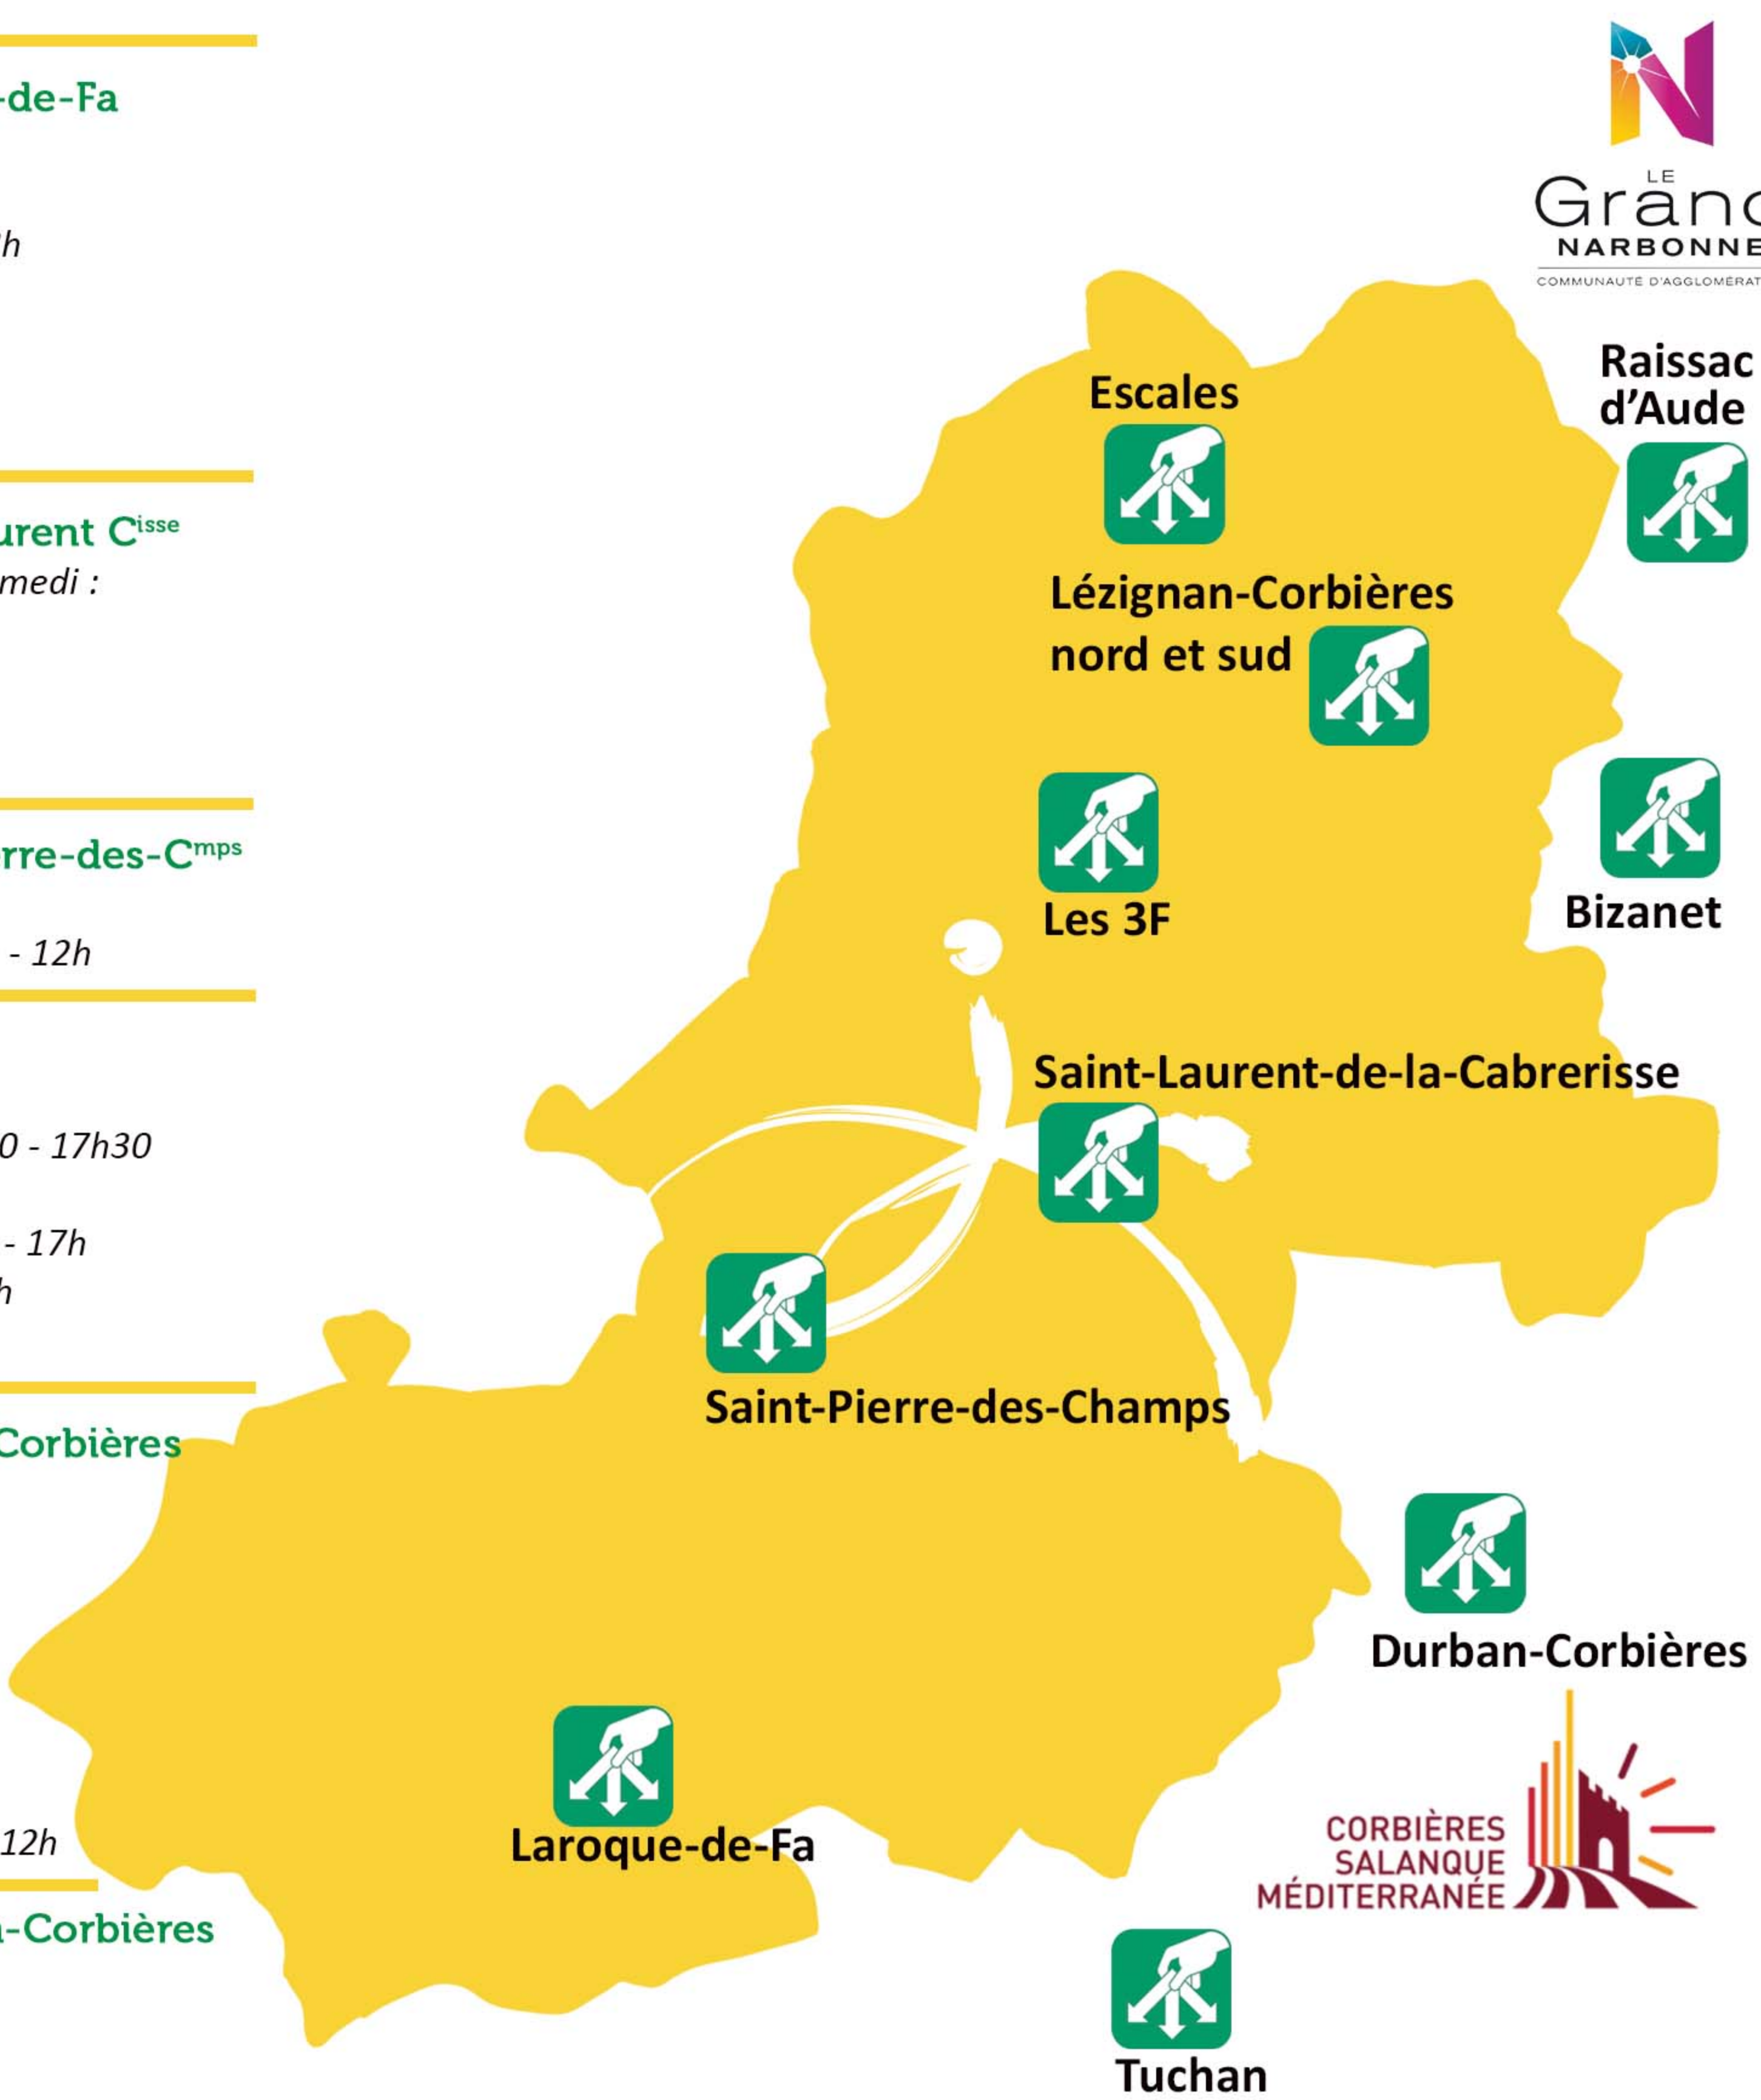

samedi : 8h - 12h et 14h - 17h

dimanche : 8h - 12h

Albas, Cascastel-des-Corbières, Quintillan

Déchèterie de Durban-Corbières

lundi : 14h - 17h

mardi et mercredi : 9h - 12h

jeudi et vendredi : 14h - 17h

samedi : 9h - 12h

Déchèterie de Tuchan

lundi : 9h - 12h

mardi, mercredi : 14h - 17h

jeudi, vendredi, samedi : 9h - 12h

Castelnau d'Aude, Escales, Montbrun-des-Corbières, Roquecourbe-Minervoises, Saint-Couat d'Aude, Tourouzelle, Homps, Conilhac, Argens-Minervoises, Paraza, Roubia

Déchèterie de Lézignan-Corbières Nord

mardi à samedi :

9h - 12h et 14h - 17h30

Déchèterie d'Escales

mardi, jeudi, vendredi : 14h-17h30

mercredi, samedi : 9h - 12h

Canet d'Aude

Déchèterie de Raissac

lundi, mercredi, vendredi et samedi :

13h30 - 17h30

mardi et jeudi : 9h - 12h

Boutenac, Cruscades, Luc-sur-Orbieu, Ornaisons, Saint-André-de-Roquelongue

Déchèterie de Bizanet

lundi à samedi : 9h - 12h et 13h30 - 17h30